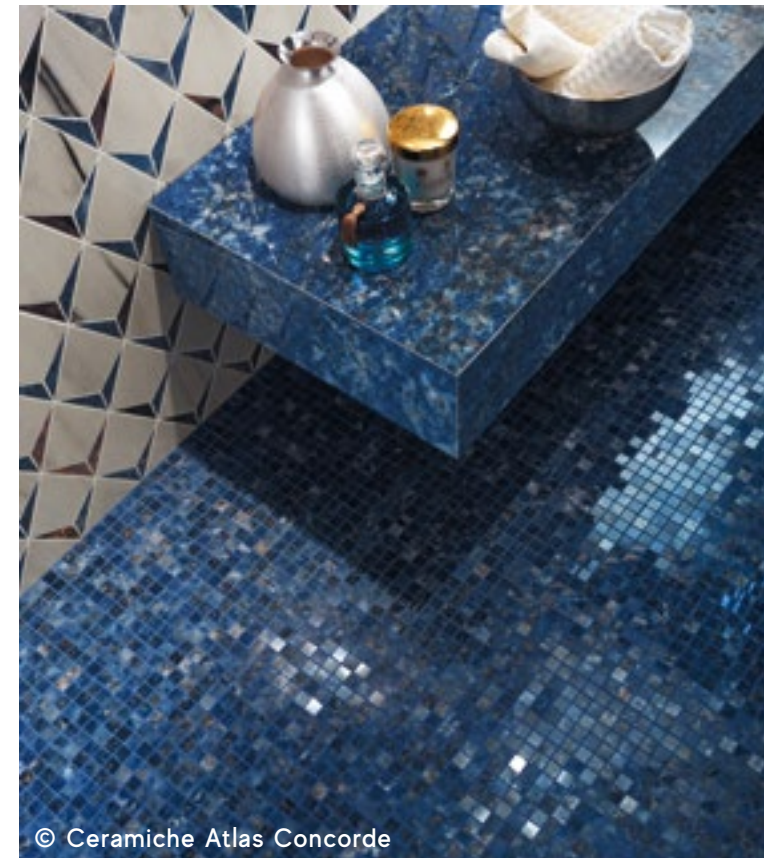

Marvel Ultramarine
Mosaico Line
Lappato 6 mm
30,5x26 cm - 12"x10¹/₄"

Marvel Ultramarine
Mosaico Lappato
30x30 cm - 11³/₄"x11³/₄"

Marvel Ultramarine
Mosaico Liberty Lappato
31,8x26,1 cm - 12⁵/₈"x10¹/₄"

© Ceramiche Atlas Concorde