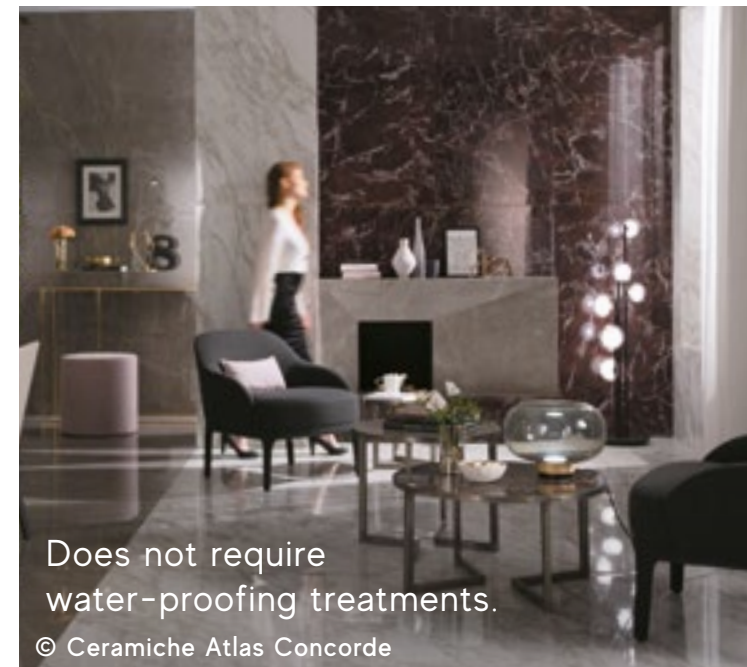

The benefits of ceramic marble.

INDEX

OVERVIEW

PRODUCT FINDER

PRODUCT RANGE

IMAGE GALLERY

RANGE SUMMARY

TECHNICAL SPECIFICATIONS