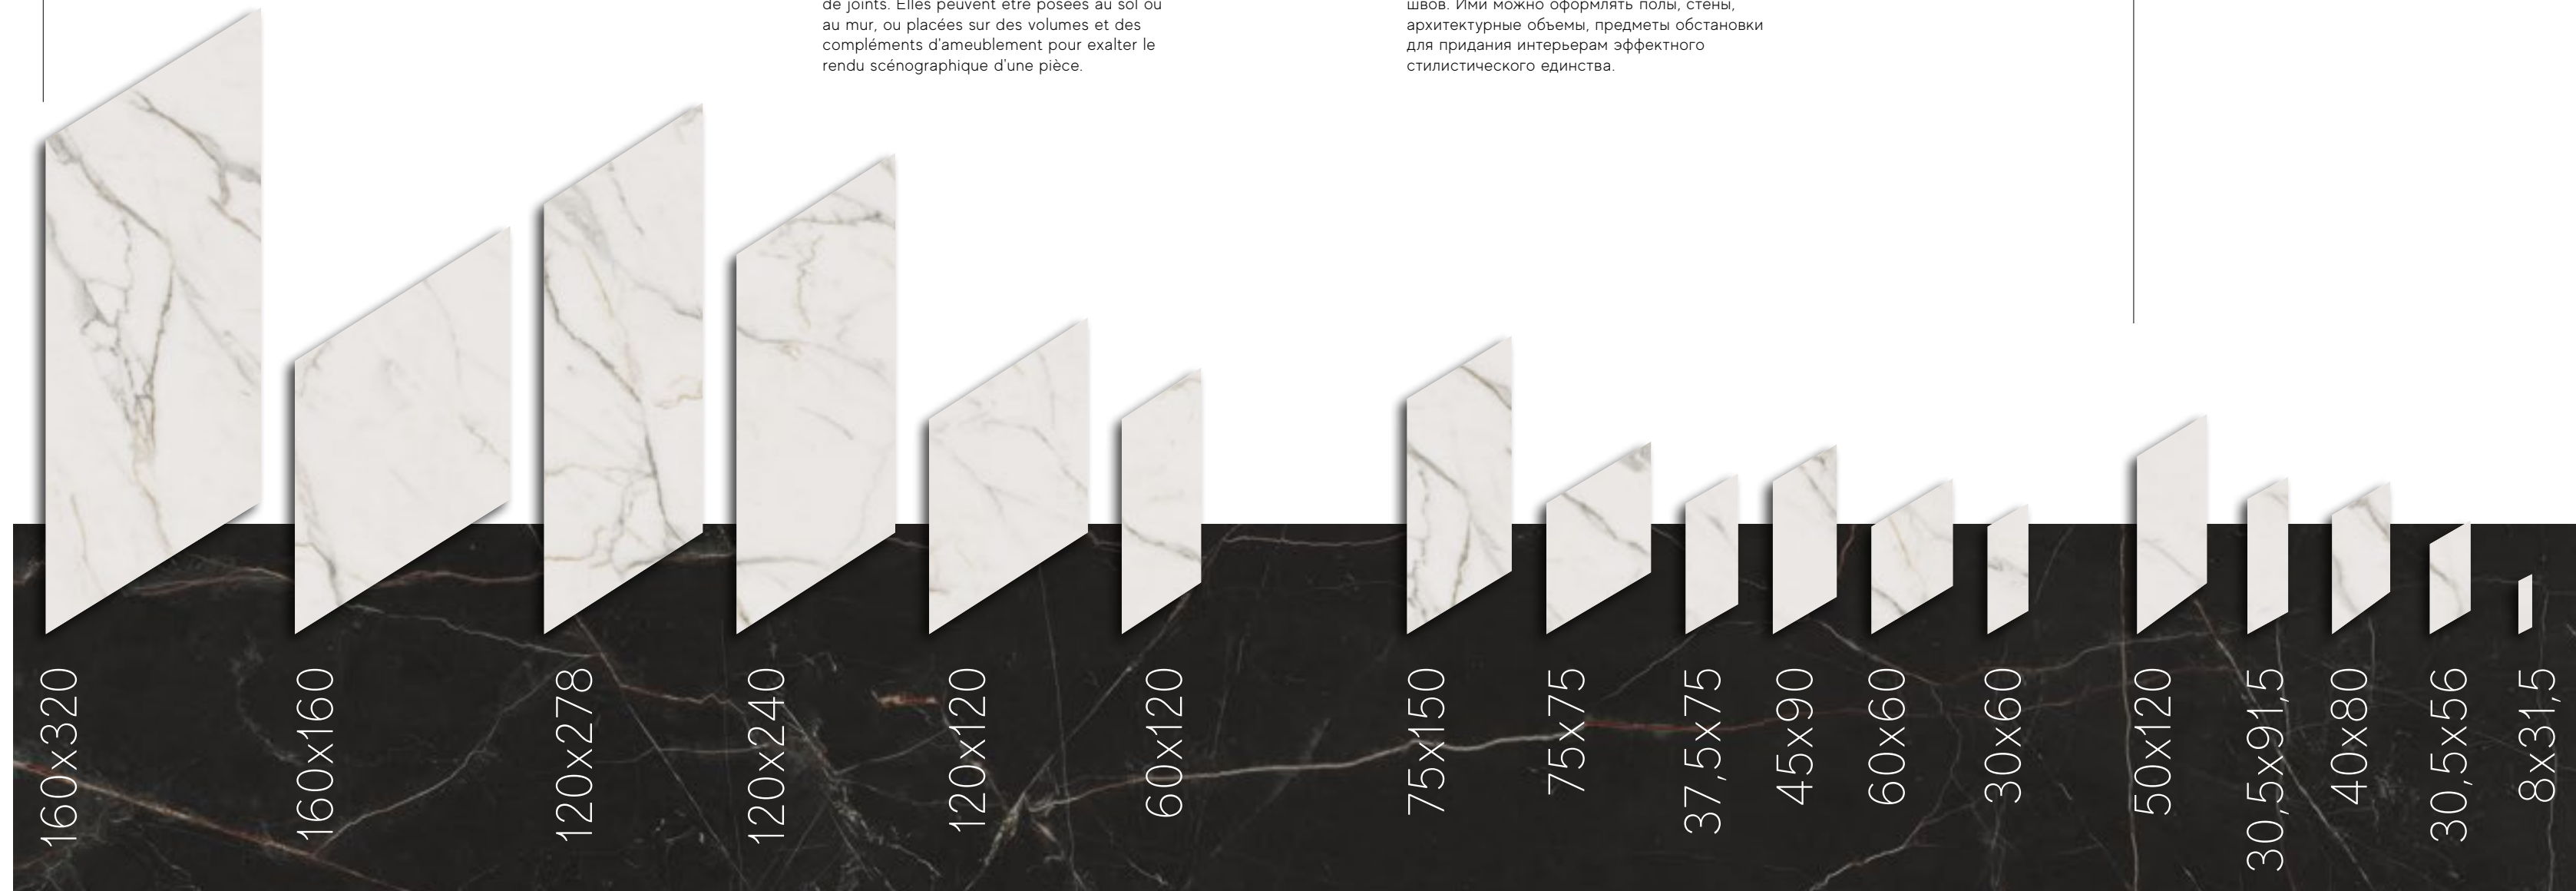

Une vaste gamme de formats permet d'adapter l'effet marbre à chaque espace. Les grandes dalles habillent les lieux prestigieux avec des graphismes continus et un moindre nombre de joints. Elles peuvent être posées au sol ou au mur, ou placées sur des volumes et des compléments d'ameublement pour exalter le rendu scénographique d'une pièce.

Dank eines großen Formatangebots lässt sich die Marmoroptik an jeden Raum anpassen. Die großen Platten verkleiden elegante Räumlichkeiten mit durchgehenden Grafiken und reduzierter Fugenanzahl. Sie eignen sich für Wand und Boden und können auch bauliche Volumen oder Einrichtungselemente verkleiden, um das Ambiente noch effektvoller zu gestalten.

Una amplia gama de formatos permite adaptar el efecto mármol a cualquier espacio. Las grandes losas cubren salas de prestigio con gráficos continuos y menos juntas. Pueden colocarse en pavimentos y paredes o aplicarse a volúmenes y muebles para realzar el efecto escénico del ambiente.

Широкая гамма форматов позволяет вписать рисунок мрамора в любое пространство. Большие плиты образуют визуально целостные покрытия с минимальным количеством швов. Ими можно оформлять полы, стены, архитектурные объемы, предметы обстановки для придания интерьерам эффектного стилистического единства.

Wall tile sizes.

[INDEX](#)

[OVERVIEW](#)

[PRODUCT FINDER](#)

[PRODUCT RANGE](#)

[IMAGE GALLERY](#)

[RANGE SUMMARY](#)

[TECHNICAL SPECIFICATIONS](#)