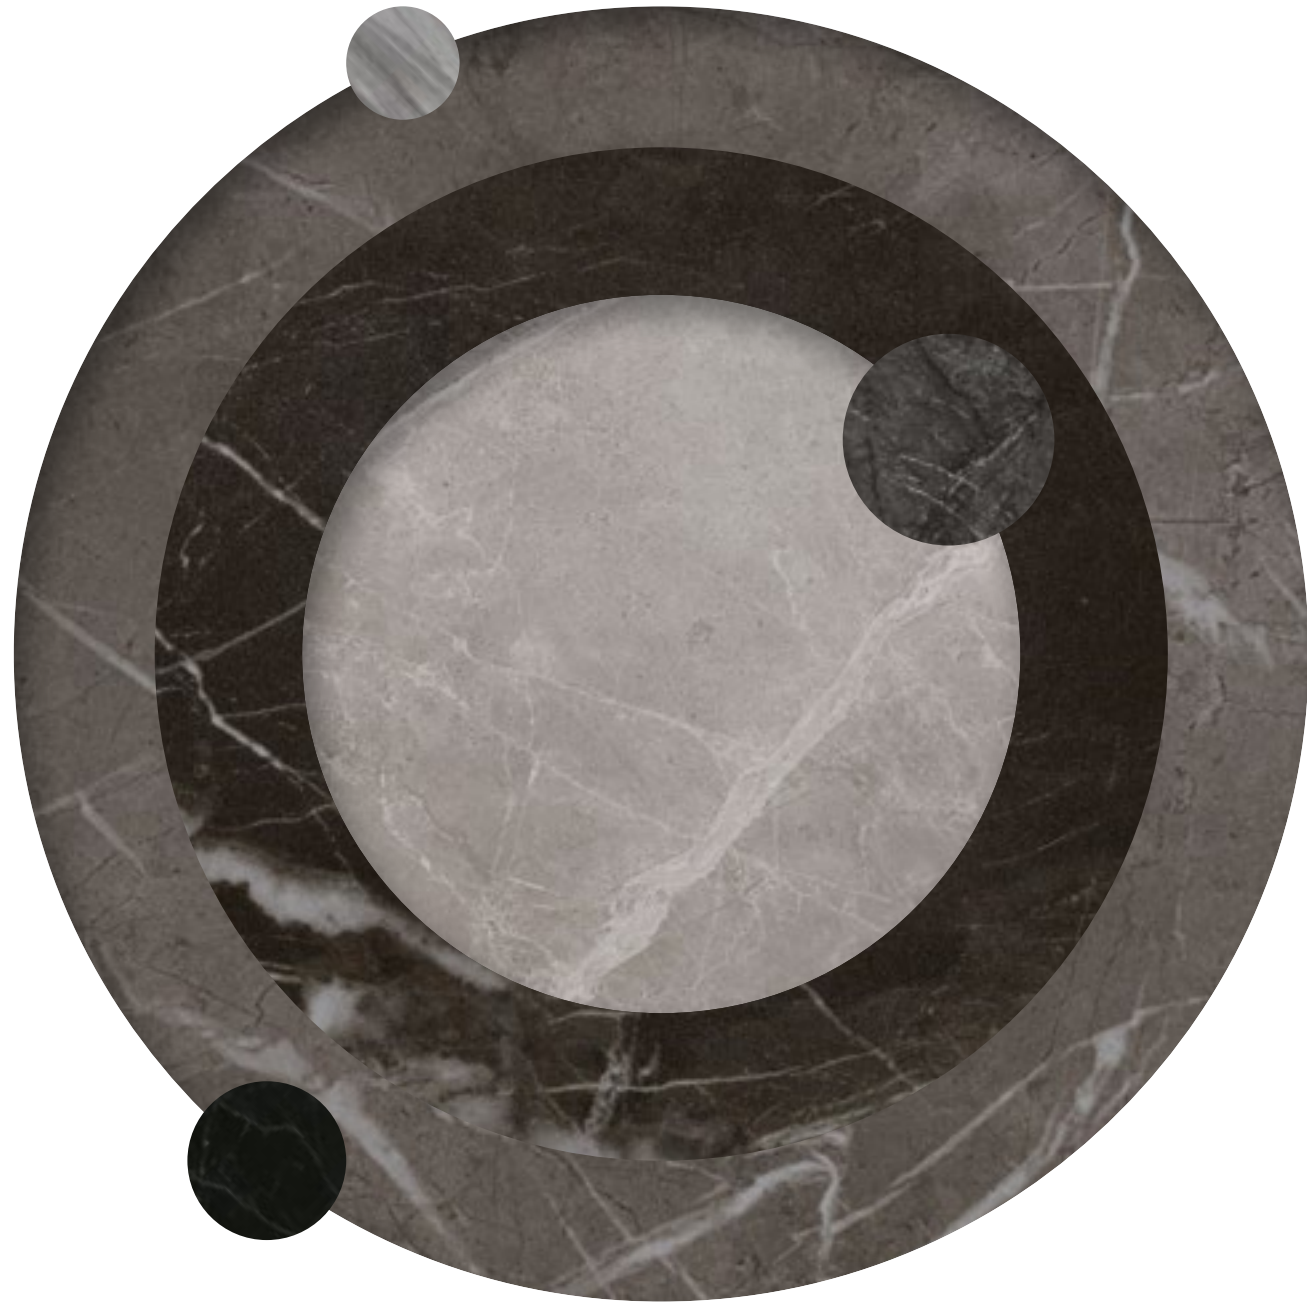

Grey & Black

Inspiration