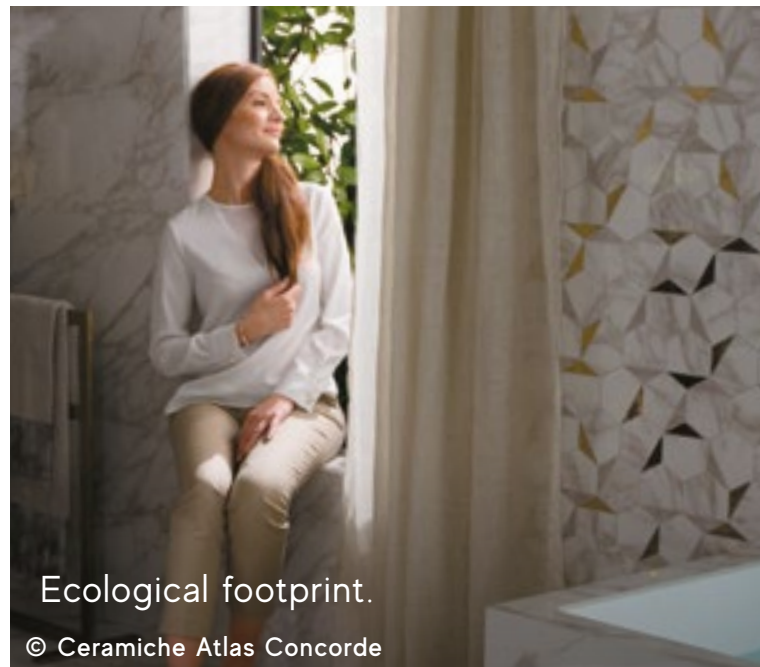

The benefits of ceramic marble.

INDEX

OVERVIEW

PRODUCT FINDER

PRODUCT RANGE

IMAGE GALLERY

RANGE SUMMARY

TECHNICAL SPECIFICATIONS