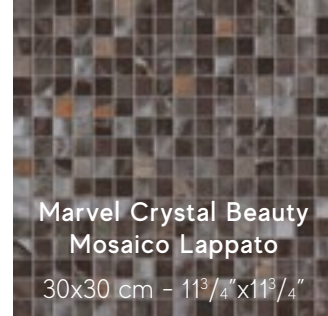

Porcelain Tile Decors

Precious

Marvel Agata Azul
Mosaico Lappato
30x30 cm - 11³/₄"x11³/₄"

Marvel Crystal Beauty
Mosaico Lappato
30x30 cm - 11³/₄"x11³/₄"

Marvel Crystal Beauty
Mosaico Liberty Lappato
31,8x26,1 cm - 12⁵/₈"x10¹/₄"