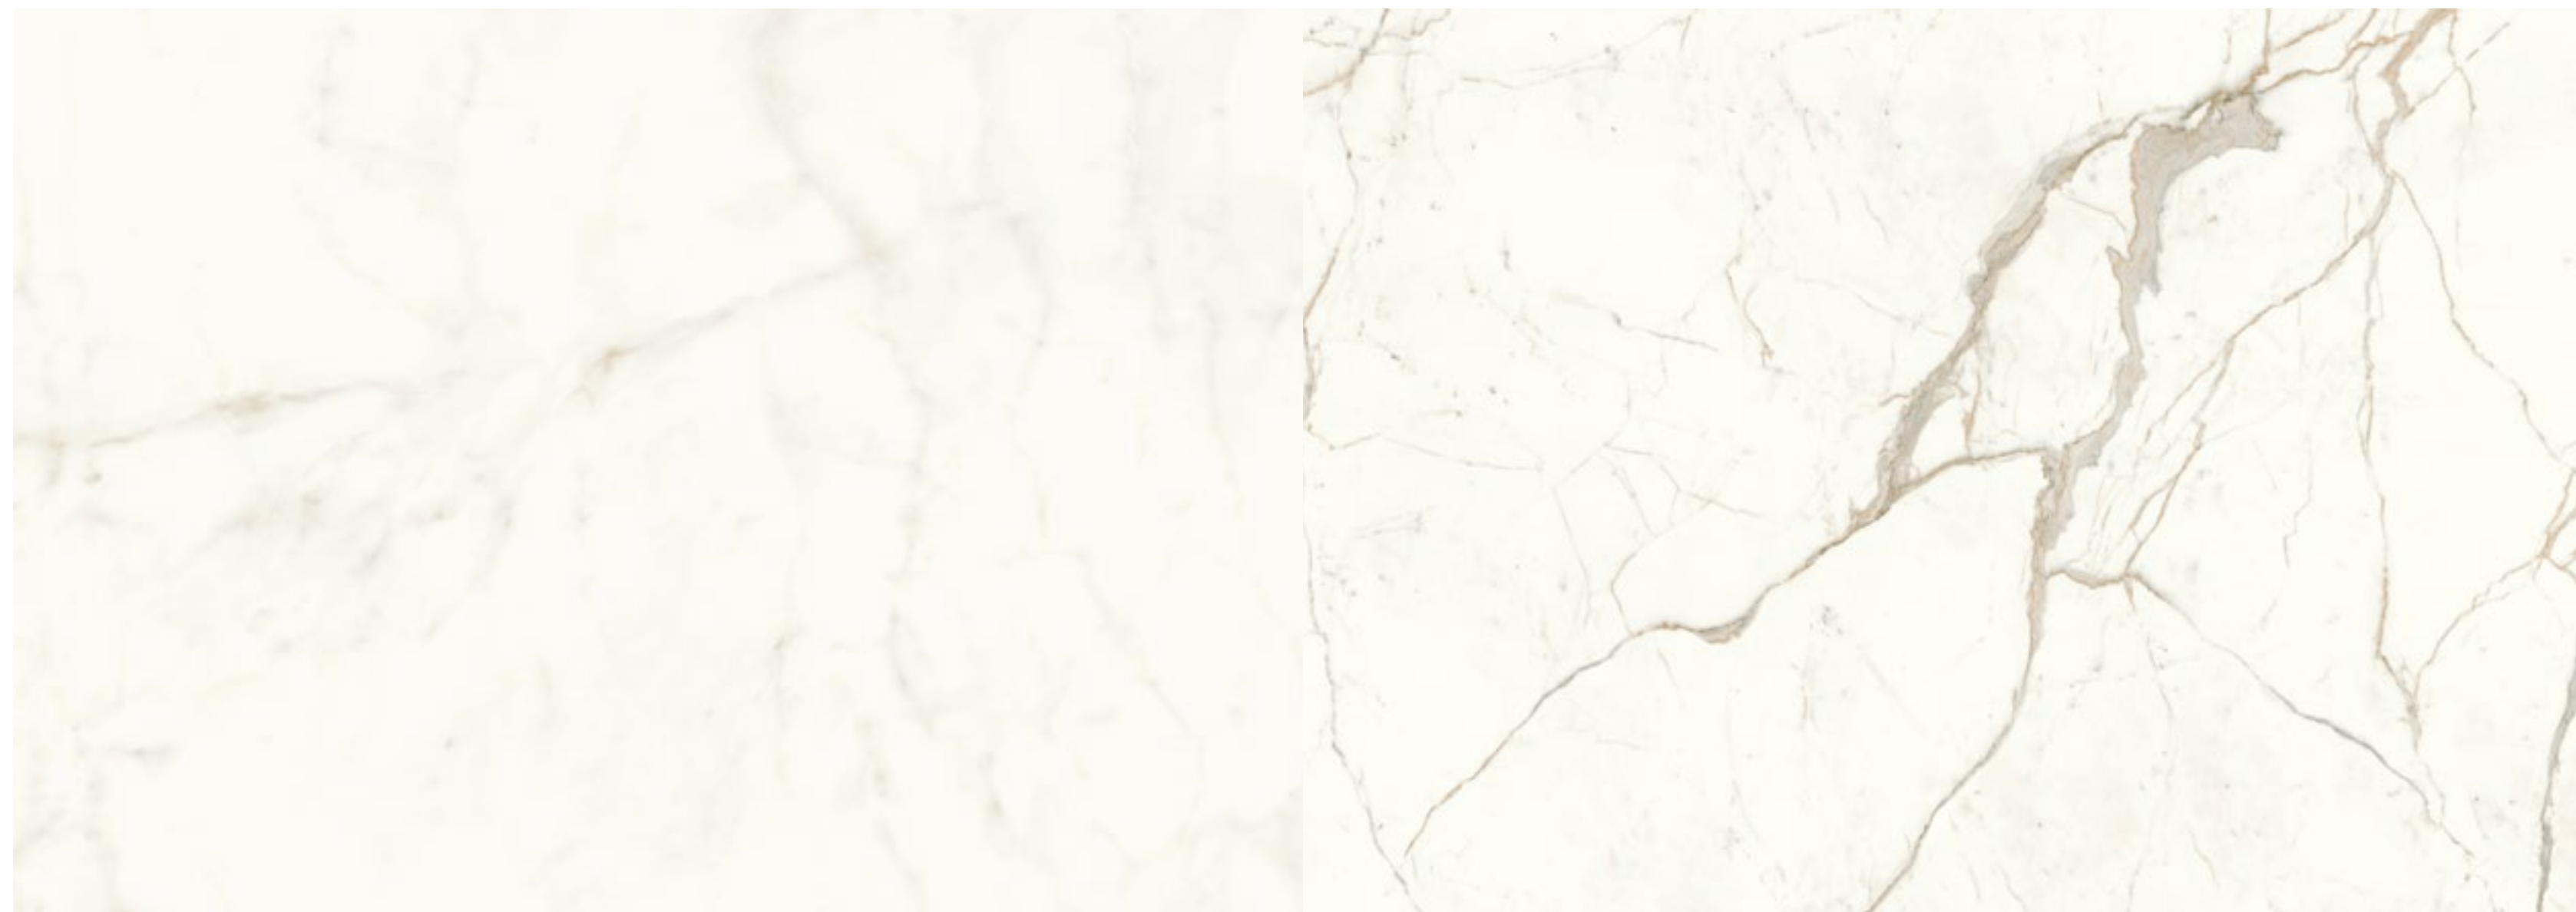

Характеризуется теплым белым фоном с тонкими и редкими прозрачными прожилками светло-серого цвета. Напоминает ценный сорт мрамора Апуанских Альп, который использовал Микеланджело и поэтому иногда называют его именем.

Calacatta Prestigio

As with high-end Calacatta marbles, thin, sparse warm-gray and beige veins crisscross the warm white background, while some broader veins determine its value and beauty.

Come nei pregiati marmi Calacatta, sottili e rade venature di colore grigio caldo-beige solcano il fondo bianco caldo, mentre alcune venature più larghe ne determinano il pregio e la bellezza.

Comme dans les précieux marbres de Calacatta, des veines fines et éparses de couleur gris-beige chaud sillonnent le fond blanc chaud, tandis que quelques veines plus larges déterminent sa valeur et sa beauté.

Wie bei den kostbaren Calacatta-Marmoren, ist der warmweiße Hintergrund von dünnen und spärlichen Äderungen in warmer grau-beige Farbe geprägt, während einige breitere Äderungen seinen Wert und seine Schönheit bestimmen.

Como en los preciosos mármoles Calacatta finas y escasas vetas gris cálido y beige surcan el fondo blanco cálido, mientras que algunas vetas más anchas determinan su valor y belleza.

Как и в случае ценных сортов мрамора Calacatta, тонкие и редкие прожилки серого и бежевого цвета мягко выступают на теплом белом фоне, а более широкие придают ему особую красоту.

PORCELAIN TILES

Sizes	Thickness	Surface finish	Sizes	Thickness	Surface finish
120x278 cm - 47¹/₄"x109¹/₂"	± 6 mm	Polished	75x150 cm - 29¹/₂"x59"	± 9 mm	Polished, Silk
120x240 cm - 47¹/₄"x94¹/₂"	± 9 mm	Polished	75x75 cm - 29¹/₂"x29¹/₂"	± 9 mm	Polished, Silk
120x120 cm - 47¹/₄"x47¹/₄"	± 9 mm	Polished, Matte	37,5x75 cm - 14³/₈"x29¹/₂"	± 9 mm	Polished
60x120 cm - 23³/₈"x47¹/₄"	± 9 mm	Polished, Matte	60x60 cm - 23³/₈"x23³/₈"	± 9 mm	Polished, Silk, Matte Soft Touch
			30x60 cm - 11¹/₄"x23³/₈"	± 9 mm	Silk

V2 Slight Variation

WHITE-BODY WALL TILES

Sizes	Thickness	Surface finish
50x120 cm - 19⁵/₈"x47¹/₄"	± 8,5 mm	Silk
40x80 cm - 15³/₄"x31¹/₂"	± 8,5 mm	Shiny

PORCELAIN TILES

Sizes	Thickness	Surface finish	Sizes	Thickness	Surface finish
160x320 cm - 63"x126"	± 6 mm	Polished	75x150 cm - 29¹/₂"x59"	± 9 mm	Polished, Silk
160x160 cm - 63"x63"	± 6 mm	Polished	75x75 cm - 29¹/₂"x29¹/₂"	± 9 mm	Polished, Silk
120x278 cm - 47¹/₄"x109¹/₂"	± 6 mm	Polished, Silk	37,5x75 cm - 14³/₈"x29¹/₂"	± 9 mm	Polished
120x240 cm - 47¹/₄"x94¹/₂"	± 9 mm	Polished	60x60 cm - 23³/₈"x23³/₈"	± 9 mm	Polished, Silk, Matte Soft Touch
120x120 cm - 47¹/₄"x47¹/₄"	± 9 mm	Polished, Matte	30x60 cm - 11¹/₄"x23³/₈"	± 9 mm	Silk
60x120 cm - 23³/₈"x47¹/₄"	± 9 mm	Polished, Matte			

V2 Slight Variation

WHITE-BODY WALL TILES

Sizes	Thickness	Surface finish
50x120 cm - 19⁵/₈"x47¹/₄"	± 8,5 mm	Silk
40x80 cm - 15³/₄"x31¹/₂"	± 8,5 mm	Shiny

INDEX

OVERVIEW

PRODUCT FINDER

PRODUCT RANGE

- WHITE INSPIRATION
- BEIGE & BROWN INSPIRATION
- GREY & BLACK INSPIRATION
- PRECIOUS INSPIRATION

IMAGE GALLERY

RANGE SUMMARY

TECHNICAL SPECIFICATIONS