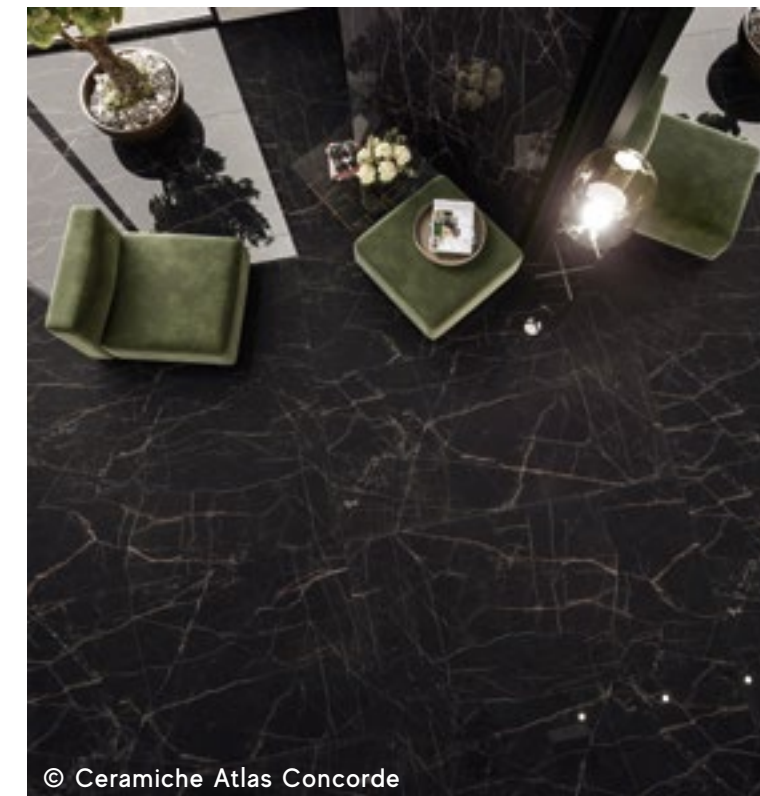

© Ceramiche Atlas Concorde

© Ceramiche Atlas Concorde

INDEX

OVERVIEW

PRODUCT FINDER

PRODUCT RANGE

IMAGE GALLERY

RANGE SUMMARY

TECHNICAL SPECIFICATIONS