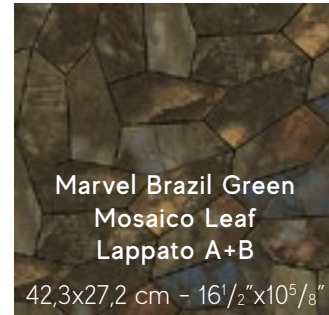

Marvel Crystal Beauty
Mosaico Leaf
Lappato A+B
42,3x27,2 cm - 16¹/₂"x10⁵/₈"

Marvel Brazil Green
Mosaico Leaf
Lappato A+B
42,3x27,2 cm - 16¹/₂"x10⁵/₈"