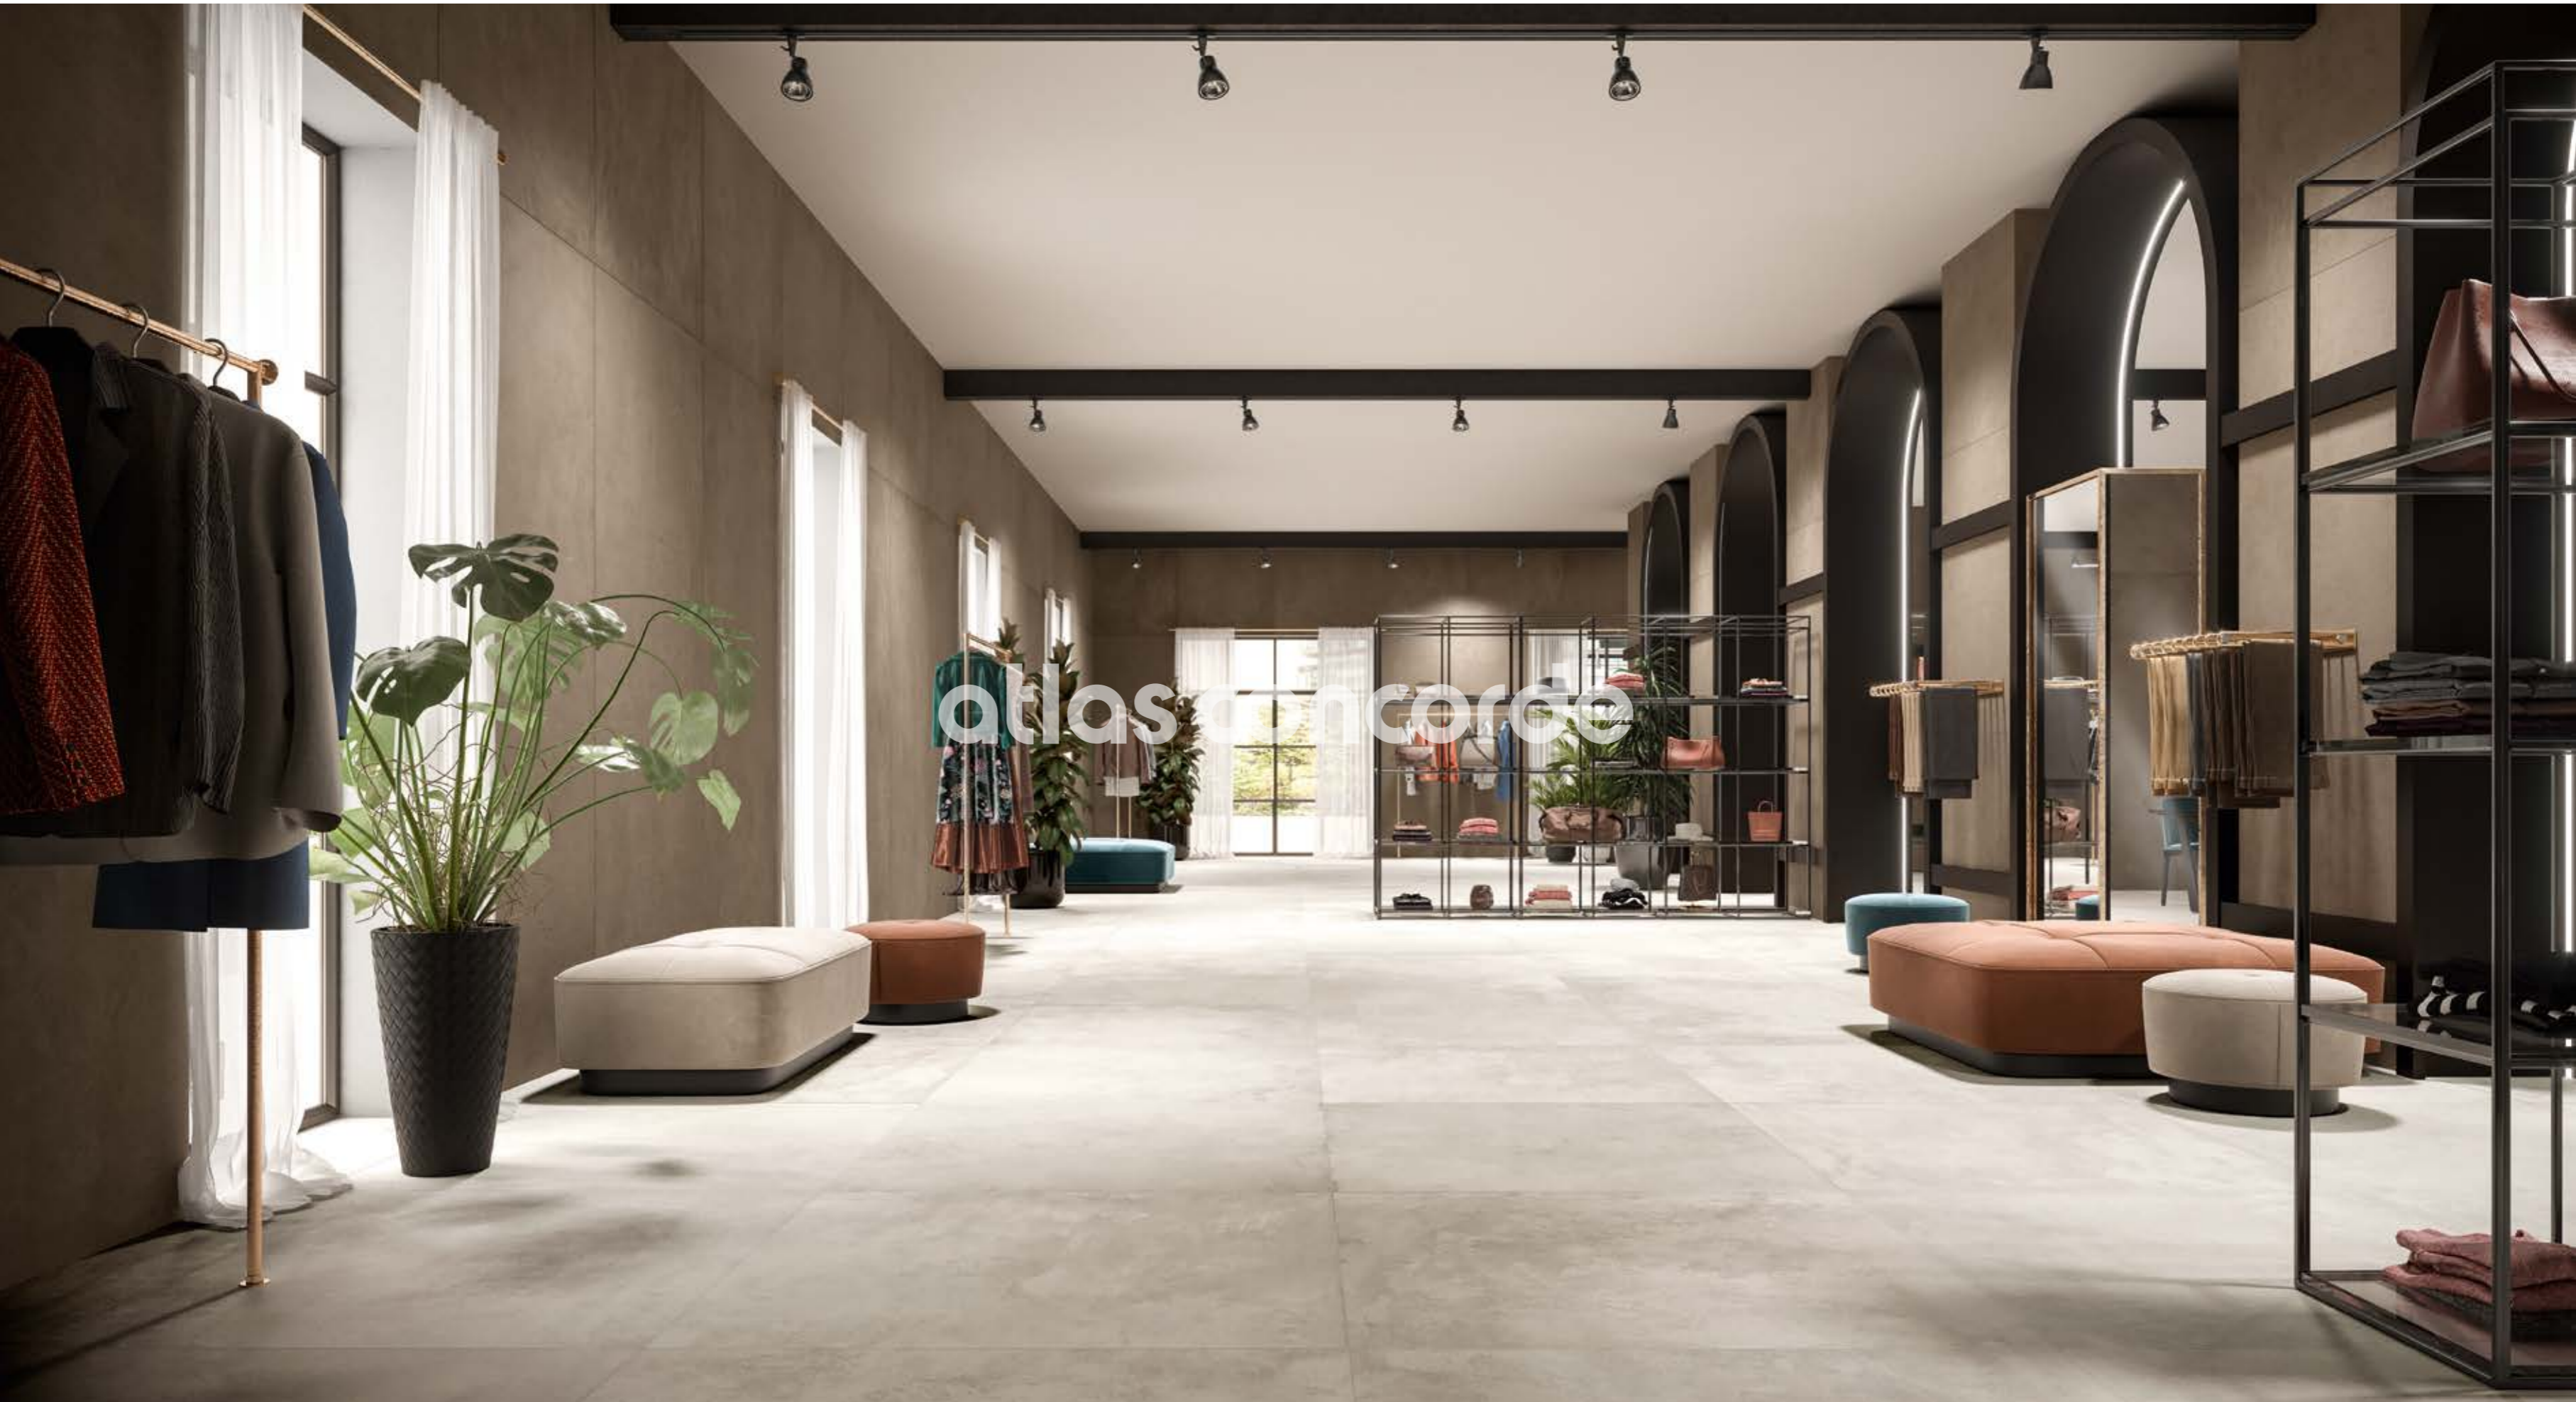

atlas concorde